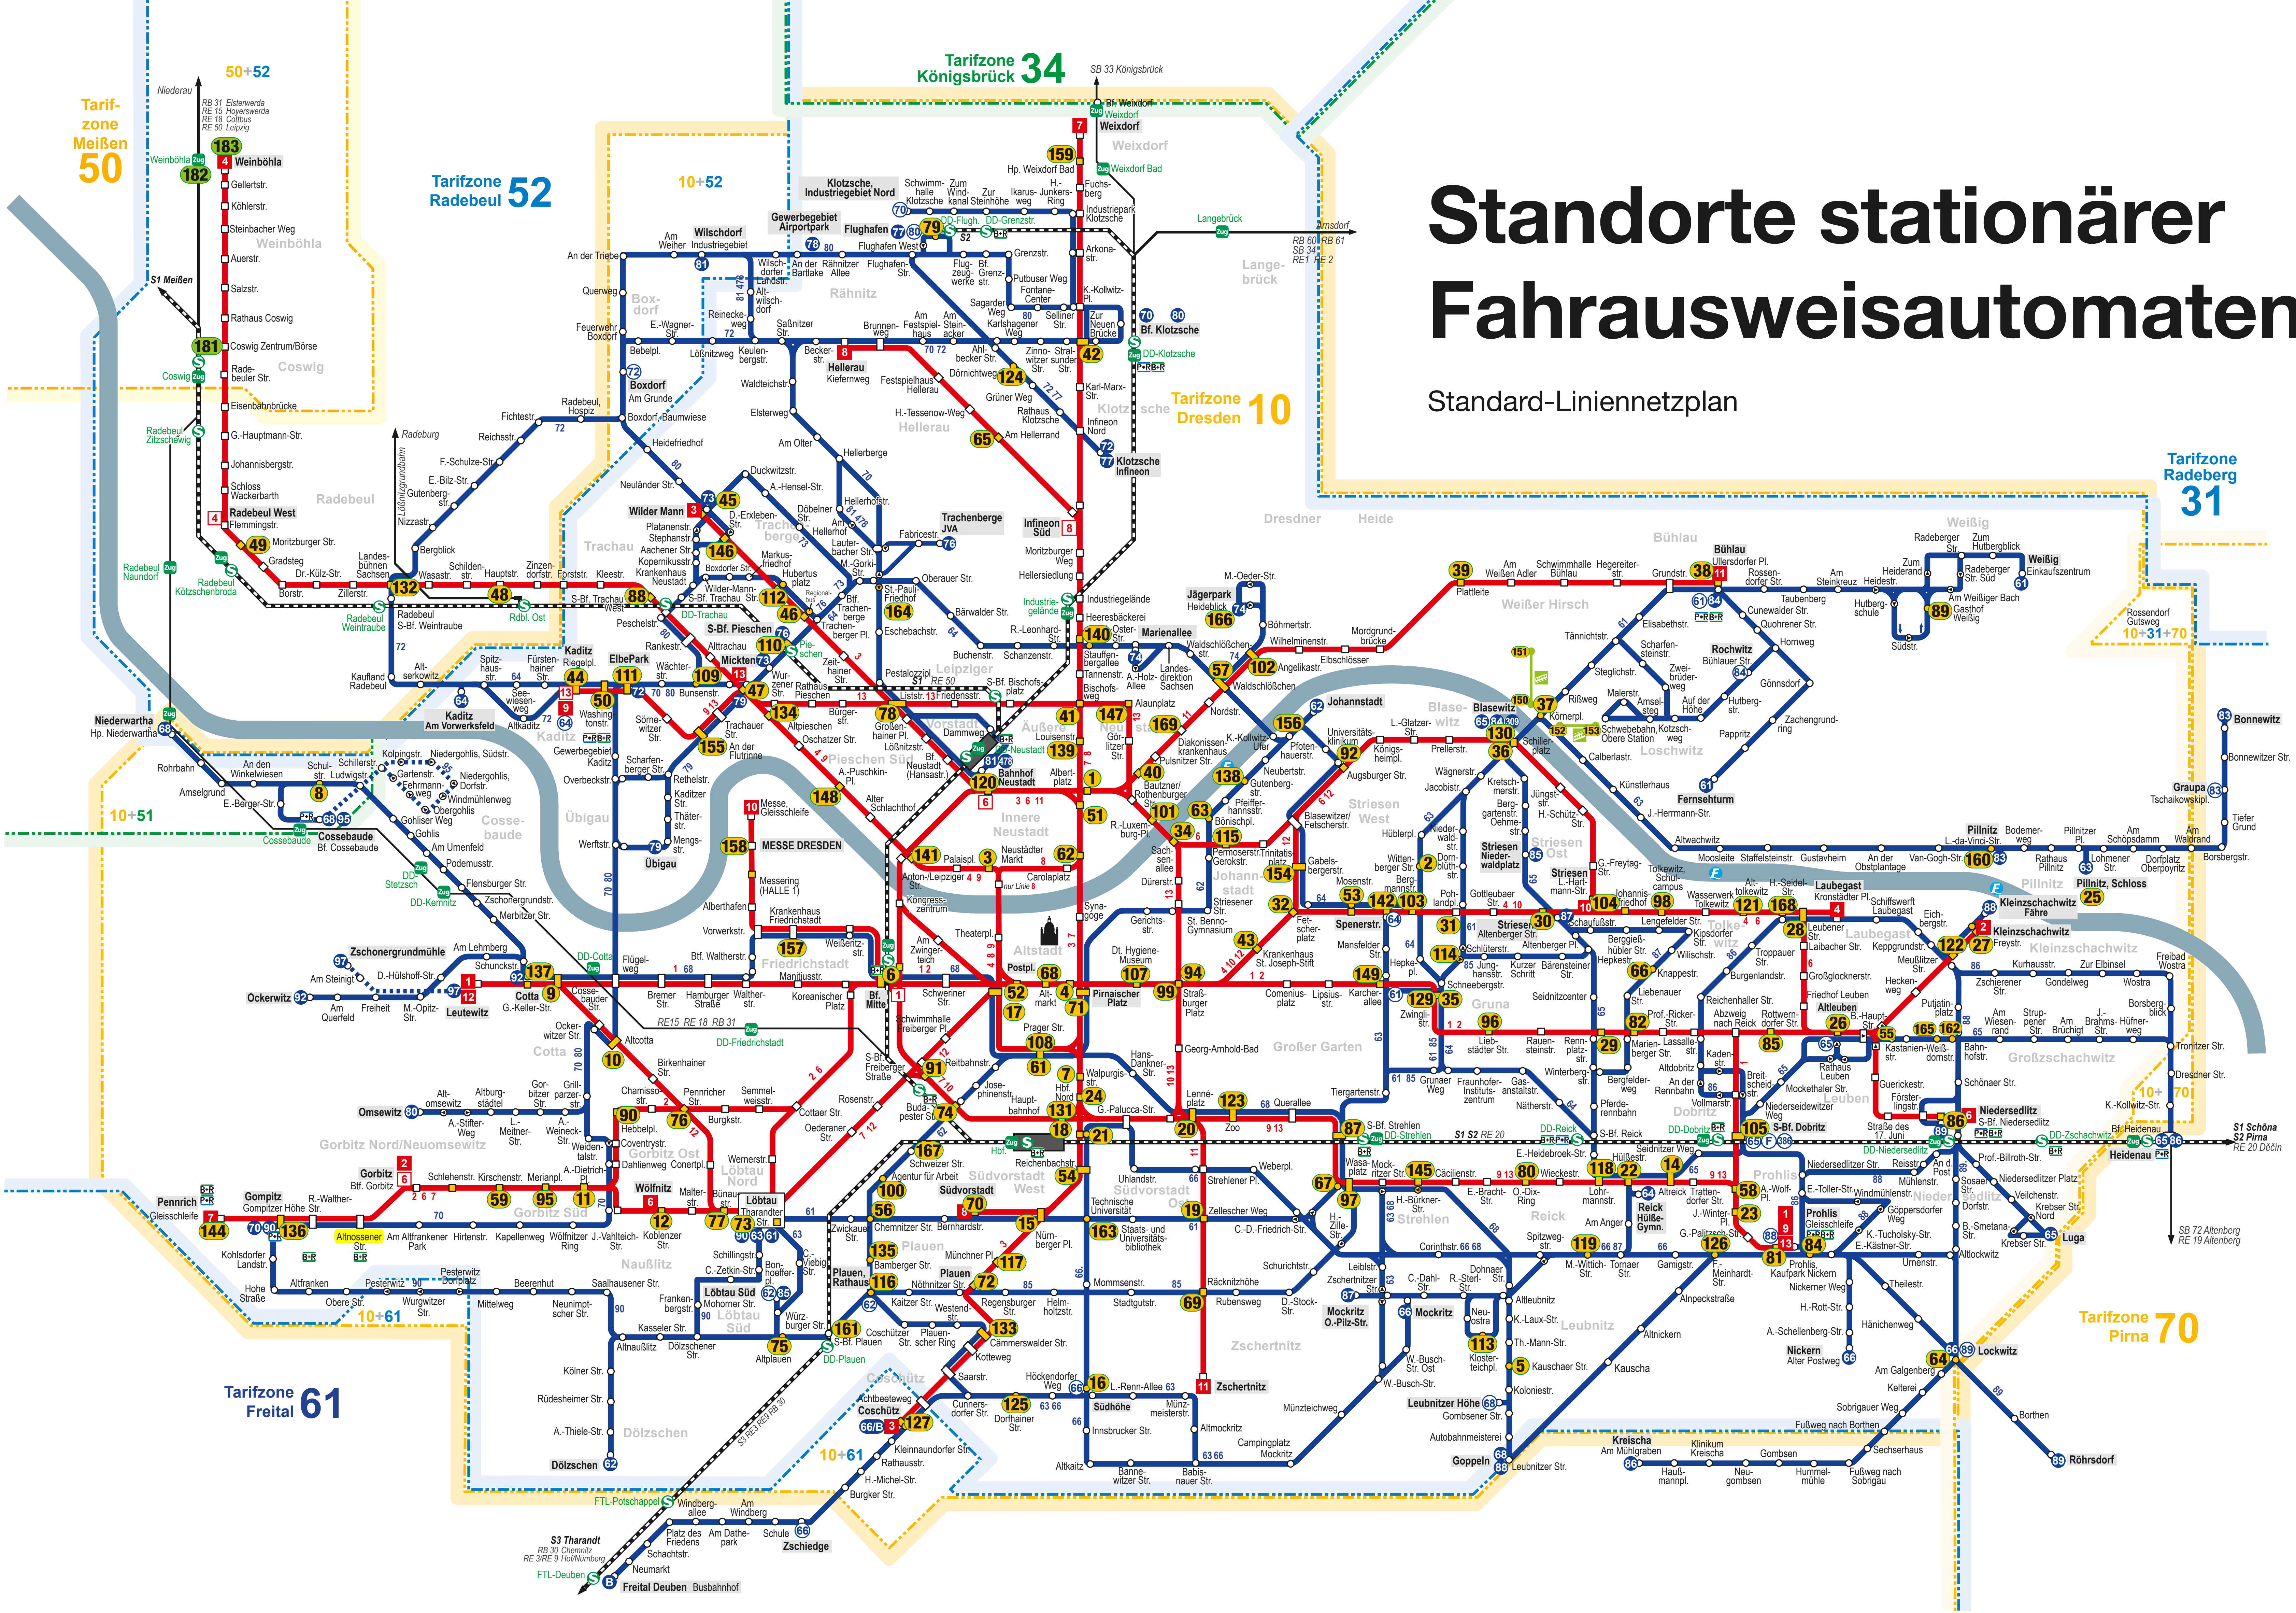

Standorte stationärer Fahrausweisautomaten

Standard-Liniennetzplan

- 1 Albertplatz (Bautzner Straße)
- 2 Wittenberger Straße
- 3 Neustädter Markt
- 4 Pinnascher Platz (Wilsdruffer Straße)
- 5 Kauschaer Straße
- 6 Bf. Mitte
- 7 Walpurgisstraße
- 8 Cossebaude Schulstraße
- 9 Warthaer Straße
- 10 Altcotta
- 11 Amalie-Dietrich-Platz
- 12 Koblenzer Straße
- 14 Altreich
- 15 Nürnberger Platz
- 16 Südhöhe (Bergstraße)
- 17 Postplatz (Wallstraße)
- 18 Hbf. (Wiener Platz, am Servicepunkt)
- 19 Zellescher Weg (Ackermannstraße)
- 20 Lennéplatz
- 21 Wasaplatz
- 22 Hülfstraße
- 23 Jacob-Winter-Platz
- 24 Hbf. Nord
- 25 Pillnitz, Schloss
- 26 Altleuben
- 27 Kleinzschachwitz (Freystraße)

- 144 P+R Pennrich
- 145 Hugo-Bürkner-Straße
- 146 Dorothea-Erleben-Straße
- 147 Alaunplatz
- 148 Alexander-Puschkin-Platz
- 149 Karcherallee
- 150 Standsilbahn Untere Station
- 151 Standseilbahn Obere Station
- 152 Schwebbahn Untere Station
- 153 Schwebbahn Obere Station
- 154 Gabelsbergerstraße
- 155 An der Flutrinne
- 156 Potenhauerstraße
- 157 KH Friedrichstadt
- 158 Messering Halle 1
- 159 P+R Weixdorf (Bad)
- 160 Leonardo-da-Vinci-Straße
- 161 S-Bf. Plauen
- 162 Bahnhofstraße
- 163 Fritz-Förster-Platz
- 164 St. Pauli-Friedhof
- 165 Weißdornstraße
- 166 Jägerpark Heideblick
- 167 Schweizer Straße
- 168 Hermann-Seidel-Straße
- 169 Diakonissenkrankenhaus
- 181 Coswig, Börse (VGM)
- 182 Weinböhla HP (VGM)
- 183 Weinböhla EP (VGM)