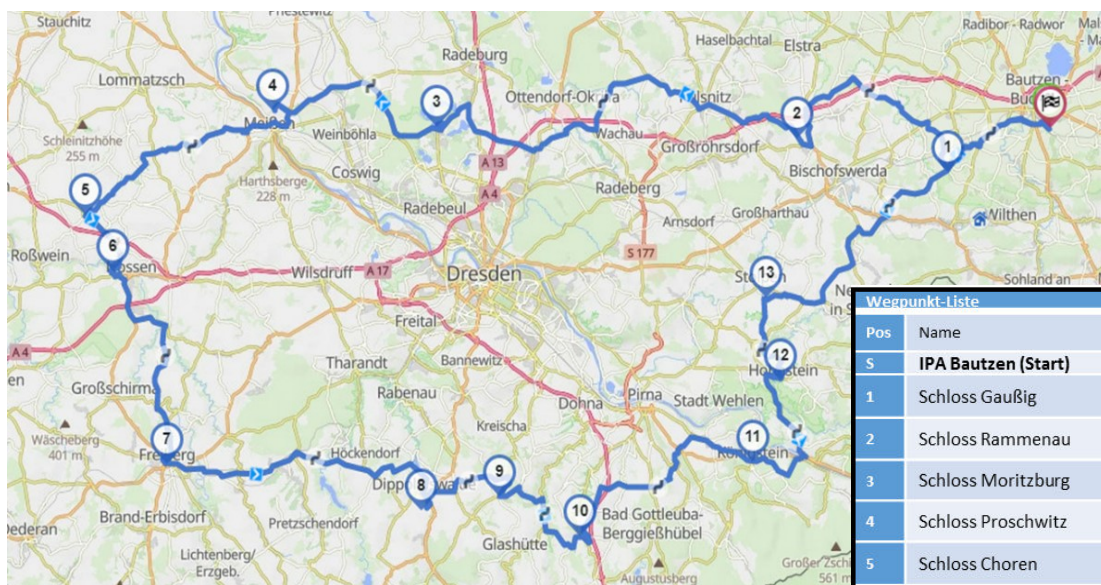

Liebe IPA-Freundinnen und –Freunde,
Liebe Kolleginnen und Kollegen der ostsächsischen Polizeien,

Zündung an und losgeknattert!

zur

Motorradausfahrt "Start in die Saison"

Wann? 22. April 2023; Treffpunkt: IPA-Vbst. Ostsachsen (s.o.)
Treffen: 09:15 Uhr; Abfahrt: 09:30 Uhr

Wo? Schlösser- und Burgentour Sachsen

Wer? Motorradfahrer der Verbindungsstelle(n), Dienststellen

Anmeldung? wäre aus organisatorischen Gründen hilfreich (Tel., e-mail)

Pos	Name	Distanz (gesamt)	Zeit – h (gesamt)
S	IPA Bautzen (Start)	0 km	00:00
1	Schloss Gaußig	12 km (12 km)	00:16
2	Schloss Rammenau	25 km (37 km)	00:29 (00:45)
3	Schloss Moritzburg	43 km (80 km)	01:05 (01:55)
4	Schloss Proschwitz	20 km (100 km)	00:30 (02:25)
5	Schloss Choren	25 km (125 km)	00:35 (03:00)
6	Klosterpark Altzella	8 km (133 km)	00:15 (03:15)
Mittagessen - plus 1 Std			
7	Freiberg	23 km (156 km)	00:35 (04:50)
8	Dippoldiswalde	30 km (186 km)	00:40 (05:30)
9	Schloss Reinhardtsgrimma	12 km (198 km)	00:17 (05:47)
10	Schloss Kuckuckstein	12 km (210 km)	00:16 (06:03)
11	Königstein (Durchfahrt)	24 km (234 km)	00:30 (06:33)
12	Burg Hohnstein	20 km (254 km)	00:30 (07:03)
13	Burg Stolpen	10 km (264 km)	00:15 (06:45)
Z	IPA Bautzen (Ziel)	36 km (300 km)	00:45 (07:30)

Frühlingshafte Temperaturen und die ersten warmen Sonnenstrahlen locken den geneigten Zweiradfahrer und lassen ihn tief einatmen - wenn er die Motorradjacke zu schließen versucht.

Der Rundkurs zum Saisonstart beginnt am „Stammhaus“ unserer Verbindungsstelle und führt uns ca. 300 km durch den schönsten Freistaat Deutschlands. Als Waypoints dienen bekannte und weniger bekannte Schlösser und Burgen.

Ein Besuch der historisch-kulturellen Herrschersitze ist nicht vorgesehen, sehr wohl aber stets ein Beweisfoto.

Ganz im Sinn und Zeichen unseres Polizeiverbandes freuen wir uns auf viele Fahrer und Mitfahrer sowie freundliche Kontakte.